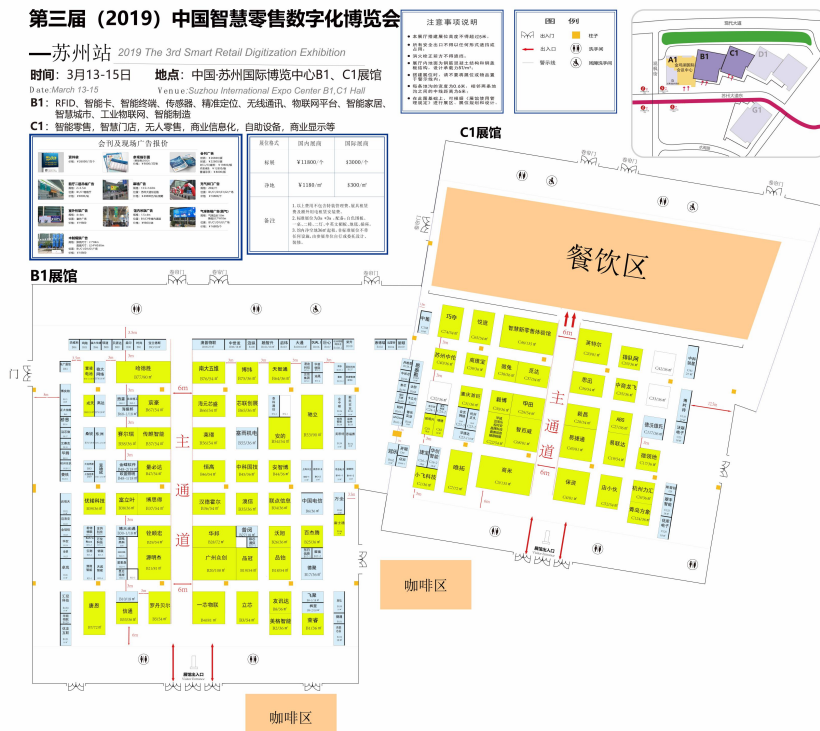

展会概览

展会时间：2019年3月13日-15日（周三至周五）

展会地点：苏州国际博览中心 B1、C1 展馆（江苏省苏州市苏州工业园区苏州大道东 688 号）

主办单位：中国物联网产业应用联盟、深圳市零售智能信息化行业协会、深圳市智慧零售协会

承办单位：深圳市物联传媒有限公司、深圳市易信物联网络有限公司

开放时间：

2019年3月13日 周三 9:00 – 17:00

2019年3月14日 周四 9:00 – 17:00

2019年3月15日 周五 9:00 – 15:00

参展品牌：300+家（来自 20+个国家及地区）

参展产品：零售产品线——各类无人便利店 | 各类智能售货机 | 智能购物篮 | 智能货架 | 商品陈列展示设备 | 智能 POS 系统 | 智能支付系统 | 生物支付 | 智能扫描/打印系统 | 打印机及耗材等 | 自动售货机 | 智能导视系统 | 智能识别/采集系统 | 客流量统计分析系统 | 人员定位追踪系统 | 数据挖掘与分析系统 | 自动识别设备 | POS 机 | CRT 触摸屏显示器 | 商品防盗系统(EAS) | ESL 电子货架标签 | ERP 系统等

展出面积：18,000 平方米

同期会议：6场专业高峰论坛

扫描下方二维码注册VIP观众

同期会议

同期会议时间安排参考如下：

3月12日	第三届（2019）中国智慧零售数字化高峰论坛	全天	A108-10
3月13日	2019 第十五届 RFID 世界大会	全天	A101-2
	2019 排队网全国连锁餐饮粉丝营销私享会	14:00-16:00	A208
	微领地网络 2019 服务商合作招商会	16:00-18:00	
	搭乘巨头战略风口--微信零售服务共创项目觅达说明会	14:00-16:00	A110
	保资 2019 新品发布暨合作伙伴招商说明会	16:00-18:00	
	真正的蓝海市场—资产管理数字化转型暨商维宝合作伙伴招商说明会	14:00-16:00	A107
	店小伙“营销通”新品发布暨合作伙伴招商会	16:00-18:00	
3月14日	2019 苏州零售智能创新应用大会（第四届）	上午	A101-2

扫描下方二维码即可报名参会，如有疑问请联系

赖小姐 15118023379

展商名录/展位图

展位图

苏州国际博览中心整体平面图：

证件领取

一、专业观众

1) **线上VIP预登记官网** <http://www.urexpo.com.cn/ExpoReg.aspx>，登记提交后根据提示在3月13日-15日展会期间到“观众服务处（B1/C1 服务台）”根据现场提示，打开微信扫描二维码即可换取参观证。不需要收取任何费用。如有疑问请联系组委会：0755-86227155