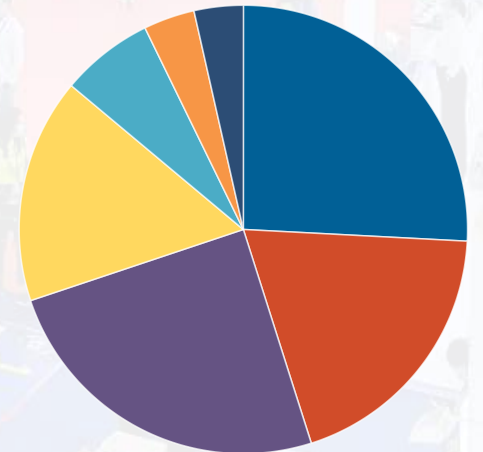

观众工作性质

- 26.03% 企业决策层
- 24.39% 市场和采购商
- 6.75% 代理和采购商
- 3.33% 其他
- 20.28% 研究与开发
- 15.69% 工程、技术服务和质量管理
- 3.35% 生产制造

78%
深度聚焦观众

82%
的观众来自相
关产业链岗位