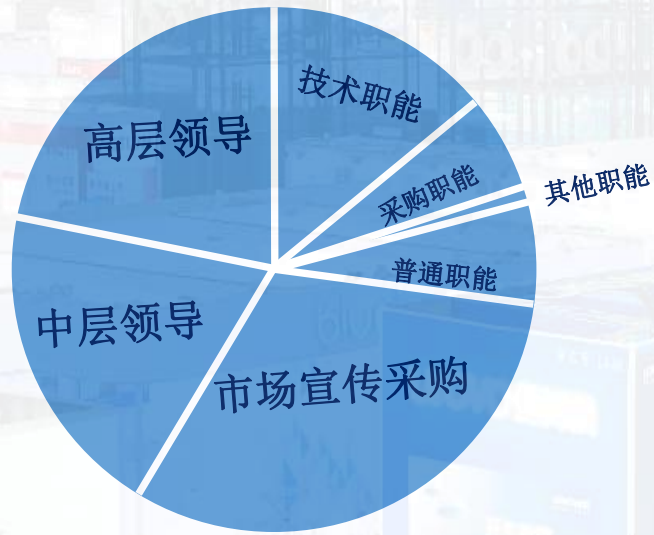

芯联万物 智赋全球

观众分析

观众分析 Audience analysis ▶▶▶

IOTE 2021 吸引了物联网行业各个环节极富影响力的观众，包括半导体、RFID、传感器、MEMS、通信、定位、云平台、人工智能和其他相关市场。

具有影响力的买家

观众公司类型

- 38% 生产厂商
- 29% 系统集成商
- 15% 代理、分销商
- 8% 科研院所
- 5% 协会、学会机构
- 3% 政府部门
- 1% 新闻媒体
- 1% 投资机构
- 1% 其他

观众工作性质

- 26.03% 企业决策层
- 24.39% 市场和采购商
- 6.75% 代理和采购商
- 3.33% 其他
- 20.28% 研究与开发
- 15.69% 工程、技术服务和质量管理
- 3.35% 生产制造

78%
深度聚焦观众

82%
的观众来自相
关产业链岗位

观众分析 Audience analysis ▶▶

观众感兴趣的领域

工业互联网	16.84%
传感器	13.69%
人工智能	15%
智能家居	11.49%
RFID	8.46%
通信	7.83%
云平台	7.87%
定位	6.5%
智慧城市	7.64%
智慧零售	4.42%
其他	0.28%

观展目的

收集和了解市场信息	23.92%
联系供应商和销售商	20.10%
寻求创新技术/特殊解决方案	14.69%
采购	19.08%
寻找新的代理商、 分销商和合作伙伴	13.48%
参加会议	4.94%
其他	3.81%

“专业观众前来了解交流采购最新的IOTE
技术产品和解决方案”

观众分析 Audience analysis ▶▶▶

高层领导 22%

总经理	62%
市场、销售、项目总监	26%
技术、研发、产品总监	11%
运营总监	1%