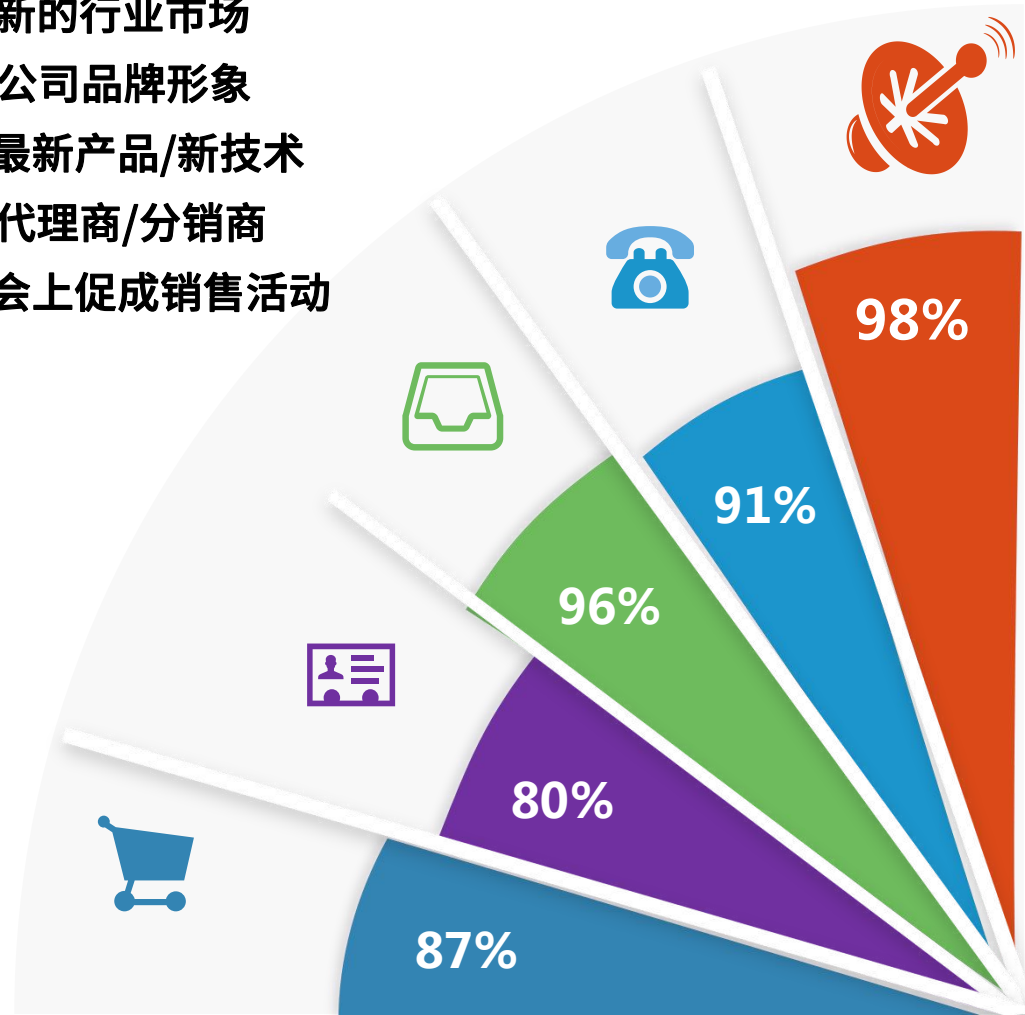

人工智能展区（IoT是AI落地最佳载体，物联网能够触达大量优质数据，为人工智能的应用提供底层支撑。人工智能技术与物联网在实际应用中的落地融合，为各大传统行业做智能化升级。

应用：随着新基建推进、数字经济浪潮来到，物联网应用不断下沉，展会集中展示了从工业互联、智能零售、智慧城市、智慧社区、智能家居应用的最新成果！

芯联万物 智赋全球

展商分析

展商分析 Exhibitor analysis ▶▶▶

展商反馈 Feedback from Exhibitors

95%

展商对IOTE表示非常满意

90%

展商将续订

88%

展商推荐

参展目的 Purpose of Exhibiting

- 开拓新的行业市场
- 展示公司品牌形象
- 宣传最新产品/新技术
- 寻找代理商/分销商
- 在展会上促成销售活动