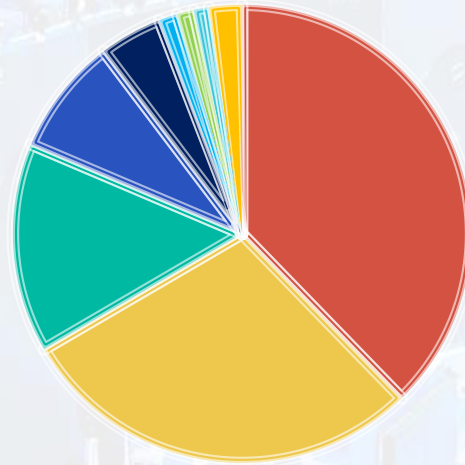

芯联万物 智赋全球

观众分析

观众分析 Audience analysis ▶▶▶

IOTE 2021 吸引了物联网行业各个环节极富影响力的观众，包括半导体、RFID、传感器、MEMS、通信、定位、云平台、人工智能和其他相关市场。

具有影响力的买家

观众公司类型

- 38% 生产厂商
- 29% 系统集成商
- 15% 代理、分销商
- 8% 科研院所
- 5% 协会、学会机构
- 3% 政府部门
- 1% 新闻媒体
- 1% 投资机构
- 1% 其他